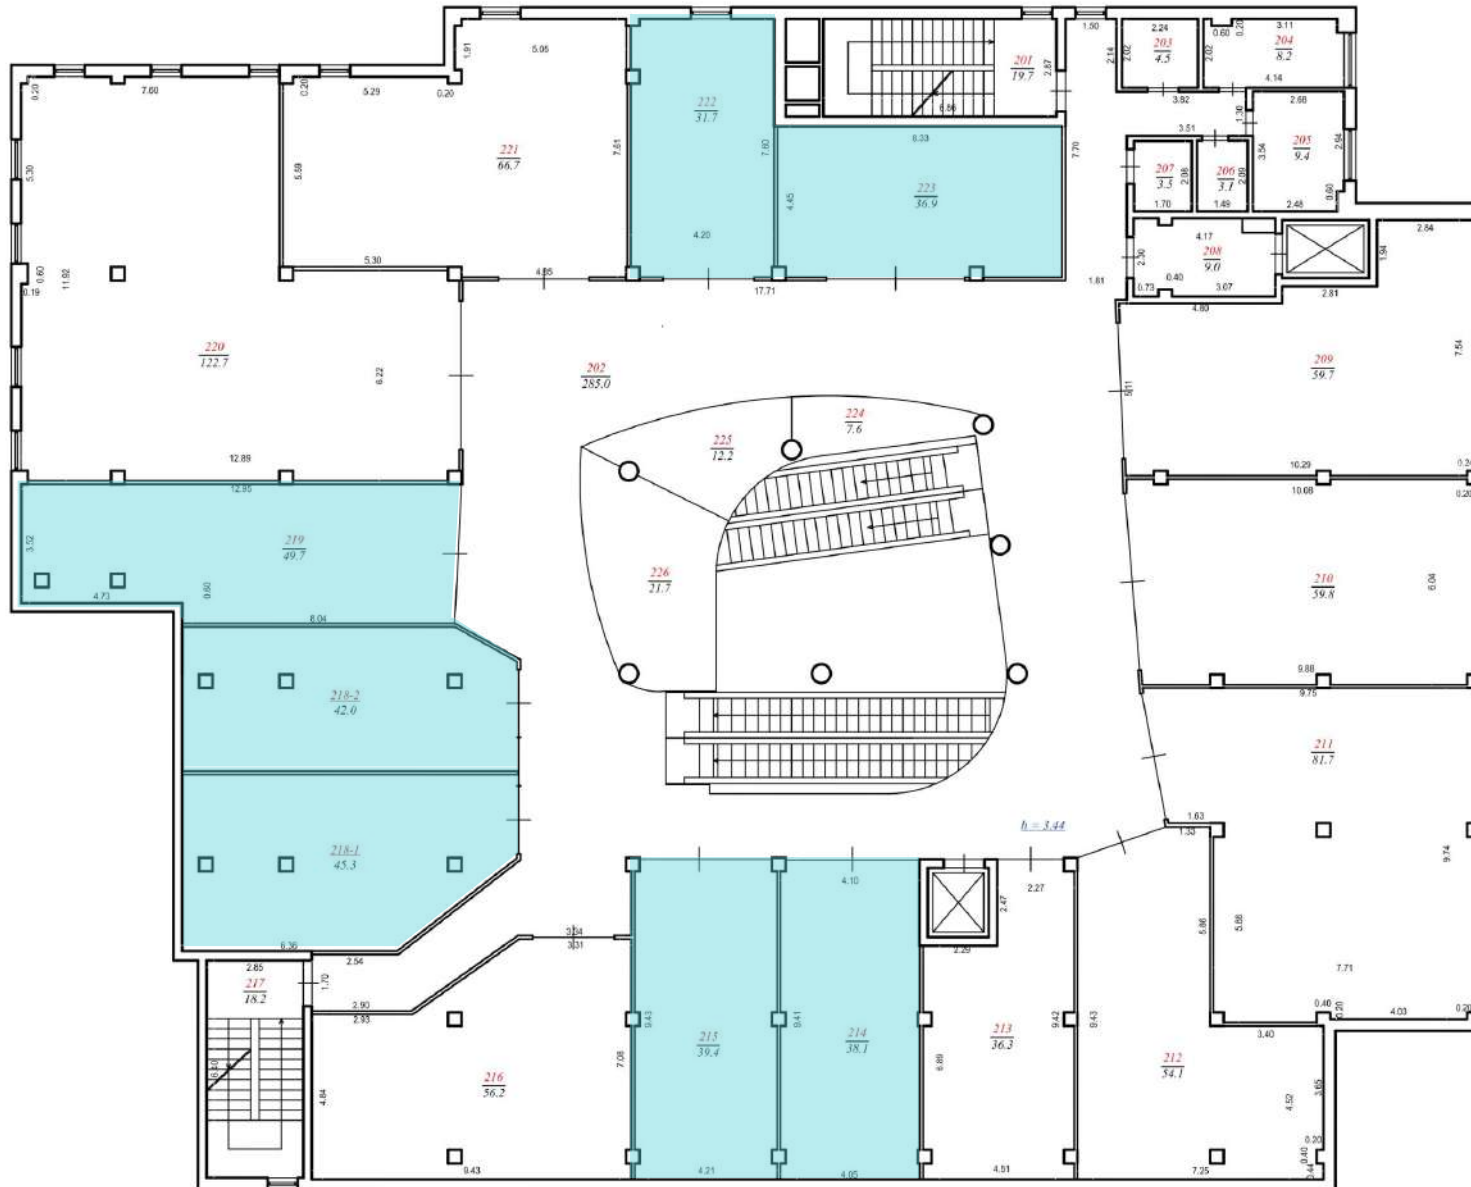

 **GVA:**
4 905 м²

 **GLA:**
3 918 м²

 **ЯКІРНИЙ
ОРЕНДАР:**
АТБ (1 347 м²)

 **РЕАЛІЗАЦІЯ
ПРОЄКТУ:**
березень 2026

ПЛАН-СХЕМА 1 ПОВЕРХУ

ПЛАН-СХЕМА 3 ПОВЕРХУ

Аліна Абрамцева

+38 (095) 834-70-73
a_abramtseva@rda.ua