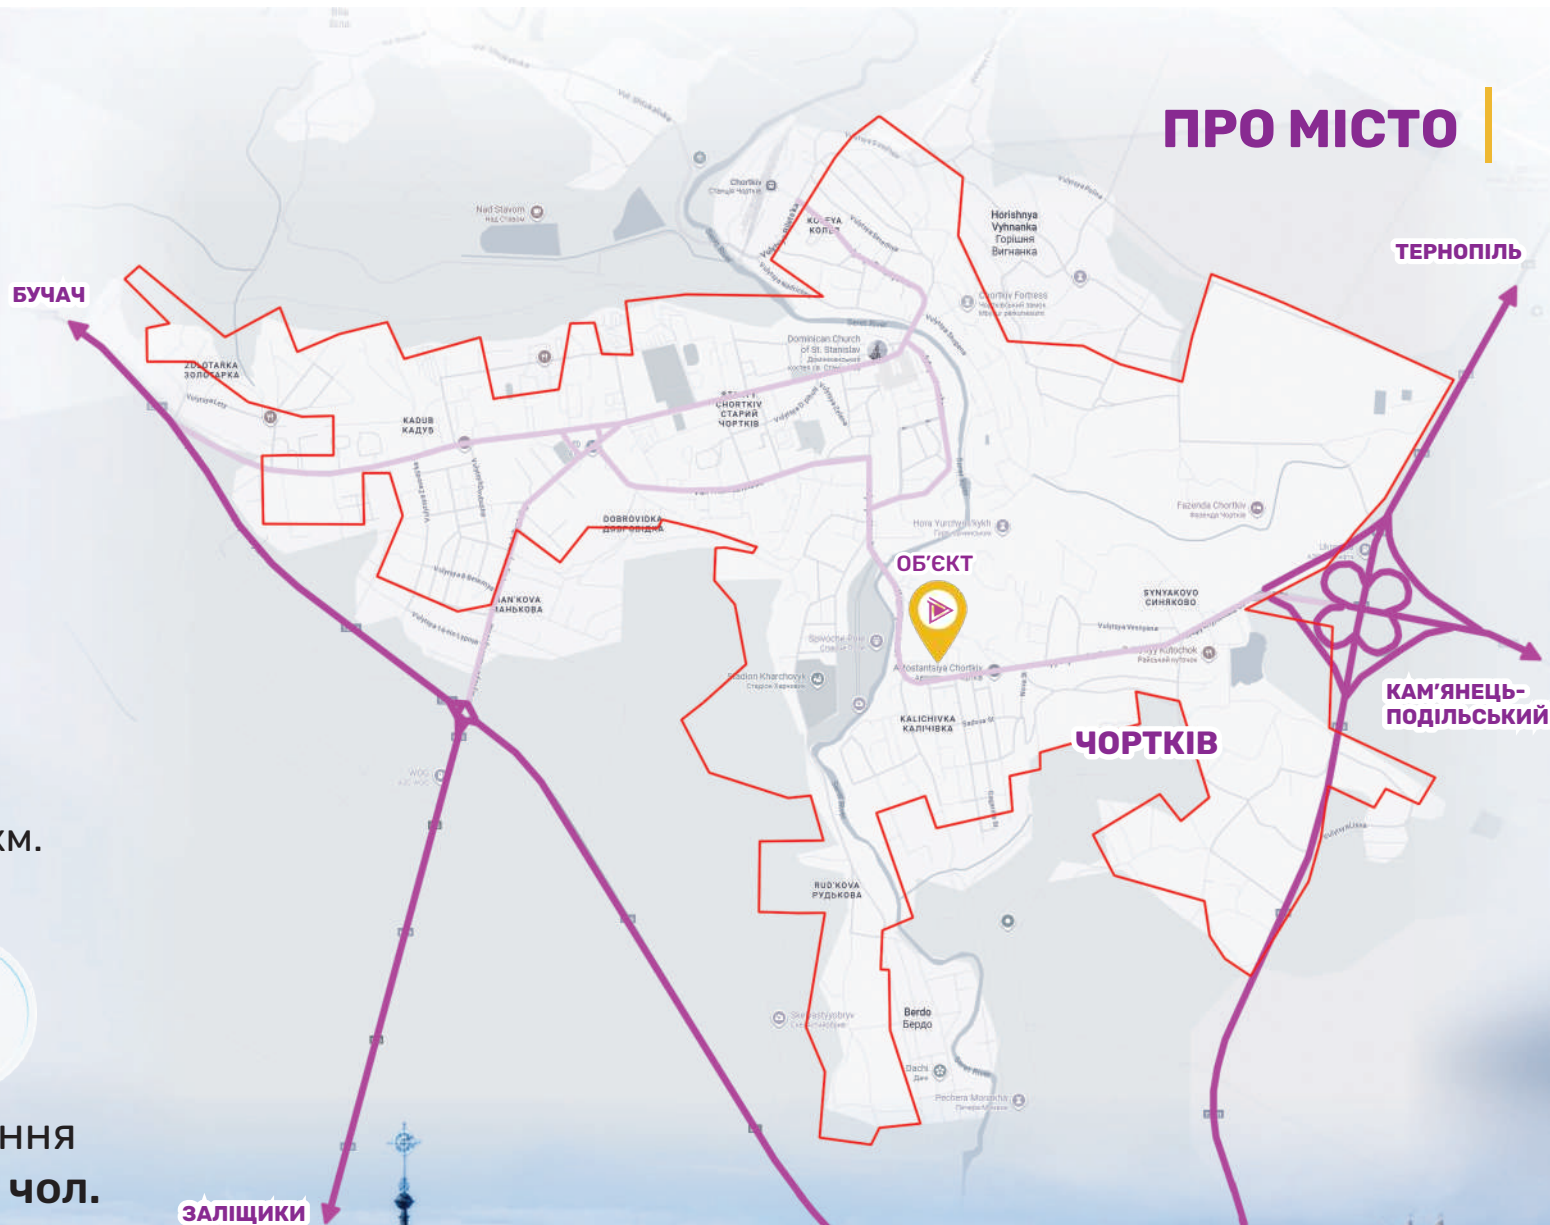

ТЦ АРЕАЛ ПЛАЗА

Тернопільська обл., м. Чортків,
вул. Шевченка, 19

RDA
Retail & Development Advisor

ЧОРТКІВ – місто в Тернопільській області України. Адміністративний центр Чортківського району та Чортківської громади.

До Чорткова приєднано села Долішню Вигнанку, Бердо та Синяково, Старий Чортків (нині мікрорайони міста), хутори Манькова і Рудькова.

Відстань до Тернополя – 70 км.

Територія
30 км²

Населення
~30 тис. чол.